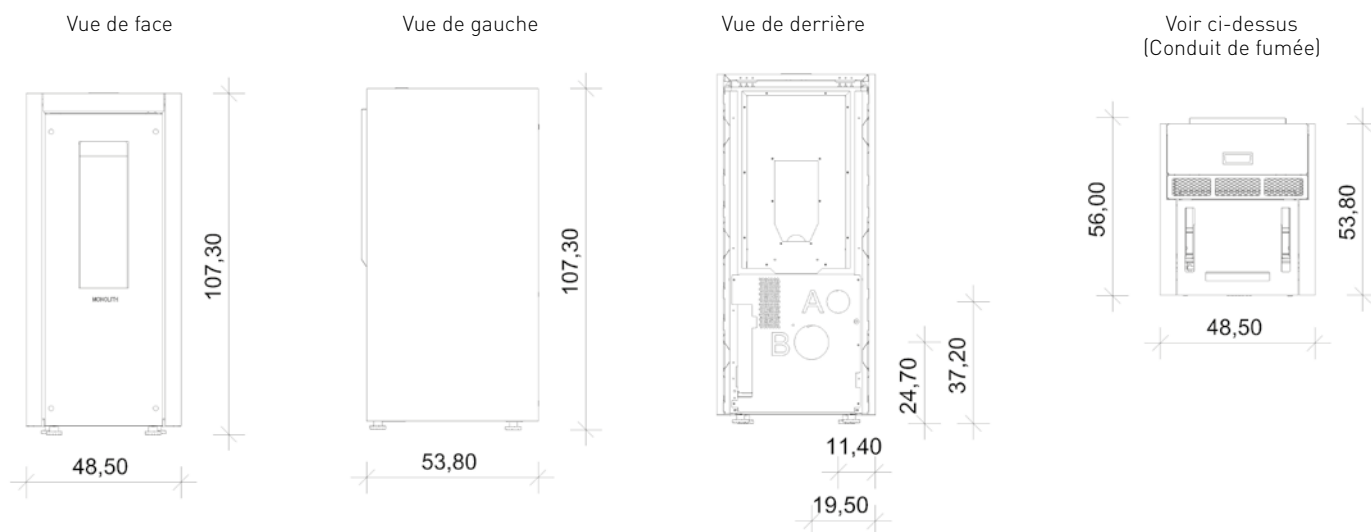

Épaisseur du matériau du revêtement « monolith extra » en pierre naturelle = 20 mm

Épaisseur du matériau du revêtement « monolith extra » en céramique = 12 mm

PRIX | SCHÉMA DES DIMENSIONS

Poêle à granulés droit avec façade complète en verre céramique fumé.
La sortie du tuyau de fumée et l'arrivée d'air frais ne sont possibles qu'à l'arrière.

Étendue de livraison

Corps de base, Éléments latéraux, Plaque supérieure, télécommande, notice d'utilisation et de montage

Prix monolith extra

monolith extra	
Art.Nr.	Prix hors taxe
mepg1	4.184,87 EUR

WLAN MODUL	
Art.Nr.	Prix hors taxe
mewlan	275,00 EUR

Schéma des dimensions

Distance de sécurité / Ecart au feu en cm

Mur latéral (A)	
Inflammable	10
Ignifuge	10

Mur arrière (B)	
Inflammable	10
Ignifuge	10

Zone de rayonnement (C)	
Inflammable	80
Ignifuge	80

Revêtement de sol (D)	
Latéral porte	30
devant la porte	50

Dimensions et poids

Hauteur totale	cm	107,3
Largeur totale	cm	48,5
Profondeur totale	cm	56,0
Poids sans habillage	kg	153
Poids habillage en pierre naturelle inclus	kg	226,5
Poids habillage en céramique inclus	kg	201,5
Manchons d'air de combustion	mm	Ø 50
Conduit de fumée	mm	Ø 80
Distance paroi arrière	cm	10
Distance paroi latérale	cm	10
Zone de rayonnement vitre	cm	80