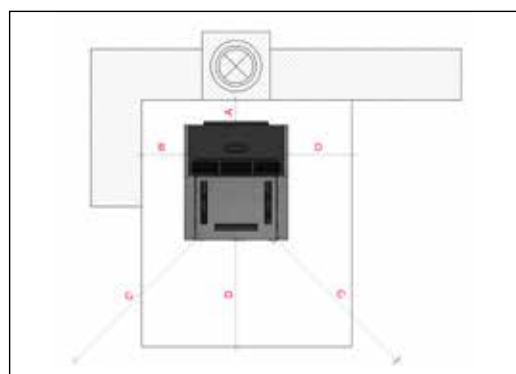

Distance de sécurité / Ecart au feu en cm

Mur latéral (A)	
Inflammable	10
Ignifuge	10

Mur arrière (B)	
Inflammable	10
Ignifuge	10

Zone de rayonnement (C)	
Inflammable	80
Ignifuge	80

Revêtement de sol (D)	
Latéral porte	30
devant la porte	50