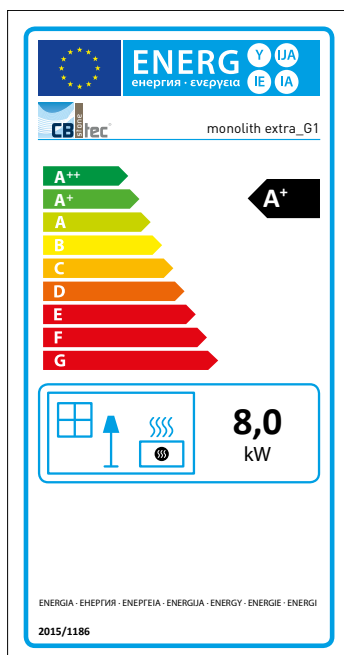

Contrôles | autorisations

DIN EN 14785	✓
BlmSchV	✓
Art. 15 a B-VG (Autriche)	✓
DiBt	✓

Remarque: Données recueillies : Conduit d'air de combustion conforme à la norme EN IS17225-2 avec une longueur de 1,5 m et 2 x 90 coudes.

Homologation indépendante de l'air ambiant

Label énergétique

Fiche produit conforme à l'ordonnance EU 2015/1186

Le nom du fournisseur ou la marque commerciale:	CB stone-tec GmbH
La référence du modèle donnée par le fournisseur:	monolith extra_G1
La classe d'efficacité énergétique du modèle:	A+
La puissance thermique directe en (kW):	8,0
L'indice d'efficacité énergétique EEI:	125,0
Le rendement utile à la puissance thermique nominale et (%):	93,8
Le rendement utile à la puissance thermique minimale (%):	Pass
Mesures spécifiques (lors de l'assemblage, de la maintenance):	Voir mode d'emploi